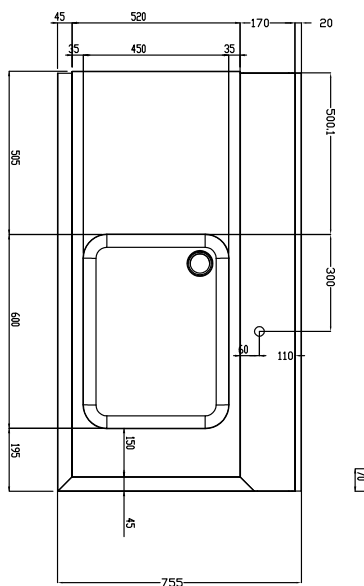

Kort specifikation

Pos.

Matning från höger till vänster. Tillverkad i rostfritt stål (AISI 304). Utrustad med i höjdled justerbara ben (40x40 mm). Med stänkskydd, h 300mm och disklåda 500x400x300 mm.

Huvudfunktioner

- Levereras i delar och är lätt att montera.
- Utformad för 500 x 500 mm diskorgar
- Bänken är tänkt att direktanslutas med tunneldiskmaskin vid inmatningssidan med riktning från höger till vänster .
- Lämplig att installeras med tunneldiskmaskin utan övriga bänkar (För att spara utrymme).

Front

Sida

D = Avlopp

Topp

Viktig information

Används ej som installationshandling. Begär separat installationsanvisning.

Yttermått, bredd 1300 mm

Yttermått, djup 755 mm

Yttermått, höjd 1170 mm

Nettovikt: 24 kg

Stänkskydd mått, höjd 260 mm

Kärl, dimensioner: